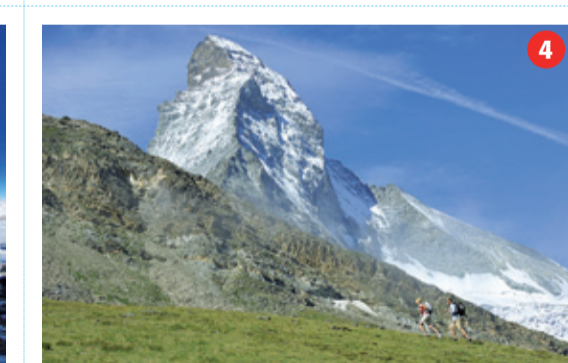

Schwarzsee

Der Schwarzsee ist ein idyllischer Bergsee mit einer kleinen Kapelle welcher sich unweit der Bergstation befindet. Geniessen Sie das Matterhorn aus nächster Nähe und begeben Sie sich von hier zu einem der interessantesten Themenwege wie z.B. Matterhorn Trail oder Lärchenweg.

The Schwarzsee is an idyllic mountain lake with a small chapel located not far from the summit station. From here you can marvel at close-up views of the Matterhorn and start out on one of the interesting theme trails, for instance the Matterhorn Trail or Larch Pat.

Situé non loin des remontées mécaniques, le Schwarzsee est un lac de montagne idyllique au bord duquel s'élève une petite chapelle. Profitez de voir le Cervin de très près et empruntez depuis ici un chemin thématique intéressant tel que le Matterhorn Trail ou le Lärchenweg.