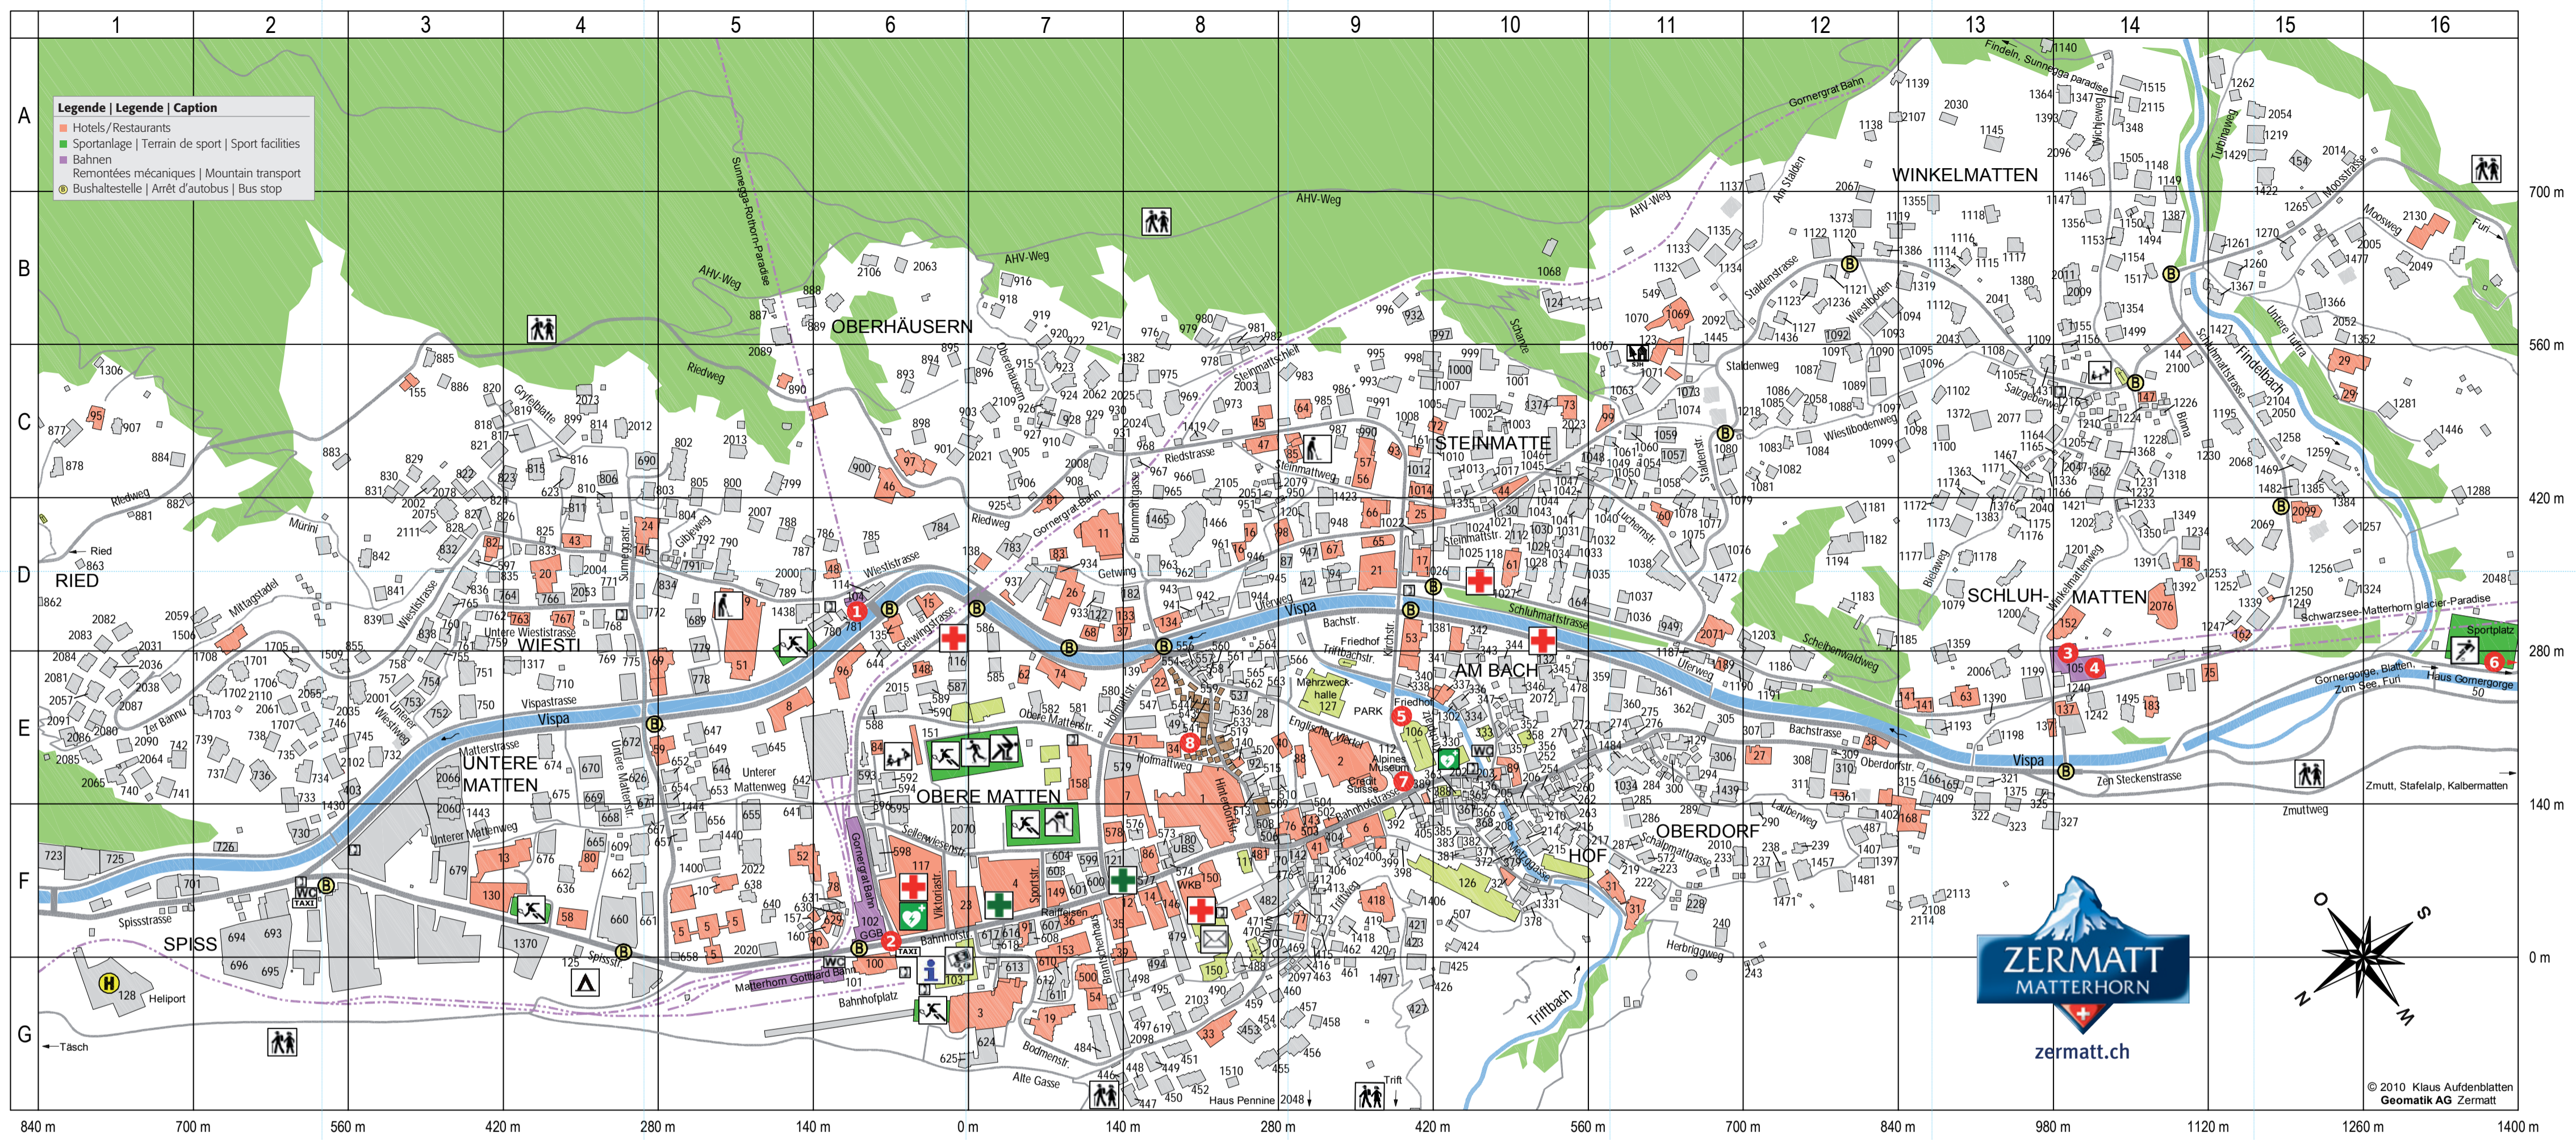

Sunnegga/Rothorn

Ein Paradies für Familien. In nur wenigen Minuten erreichen Sie den Murrentner-Beobachtungsposten oder den kristallklaren Leisee inklusive Wollpark; einem Spielplatz mit Feuerstellen. Auf Rothorn geniessen Sie ein Alpenpanorama mit Postkartensicht auf das Matterhorn.

A paradise for families. From here, you are also just a few minutes walk from the marmot observation post or from the crystal-clear Leisee lake. There, you will find a marvellous playground with camp fire areas. From Rothorn, you can see the w from its most beautiful side.

Le paradis des familles. De là, vous n'êtes plus qu'à quelques minutes à peine du poste d'observation des marmottes ou des eaux cristallines du lac Leisee. Les enfants profiteront de l'aire de jeu, et leurs parents des facilités de barbecue. Depuis Rothorn vous verrez le Mont Cervin sous son plus bel angle.

Gornegrat – the Matterhorn Railway

Fahren Sie mit der höchsten im Freien angelegten Zahnradbahn durch idyllische Wälder in rund 33 Minuten auf den 3089 m hohen Gornegrat. Umgeben von 29 Viertausendern bietet er von der sonnigen Aussichtsplattform ein Gebirgs Panorama, das überwältigender nicht sein kann.