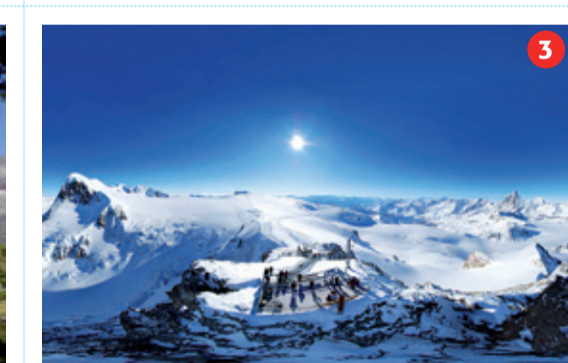

Matterhorn glacier paradise

Die höchstgelegene Bahn Europas bringt Sie direkt auf 3'883 m. ü. M. zur Aussichtsplattform mit atemberaubendem Panorama auf 38 Alpenriesen. Tauchen Sie im Gletscher-Palast in die faszinierende Welt des ewigen Eises und erleben Sie 365 Tage «Touch Snow» und Schneesport Feeling.

Europe's highest altitude cable car takes you directly up to 3883 metres above sea level, to a vantage platform with a breathtaking panorama of Alpine giants. In the Glacier Palace, you step into the fascinating world of eternal ice and can experience touching snow on 365 days a year and a snowsport feeling.

La télécabine la plus élevée d'Europe vous mènera directement à 3'883 m d'altitude vers une plateforme panoramique avec vue à couper le souffle sur 38 géants des Alpes. Au palais de glace, plongez dans le monde fascinant de la glace éternelle où, 365 jours par an, vous pourrez toucher la neige ou retrouver les sensations des sports d'hiver.